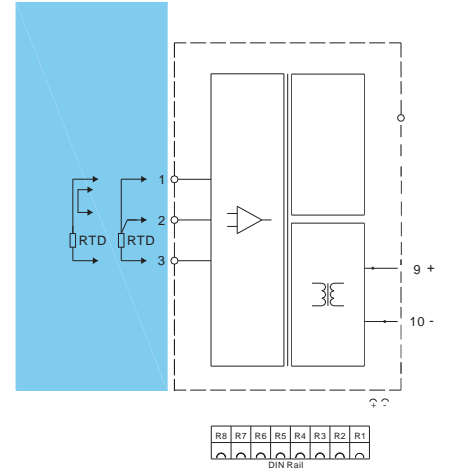

C

→ 外形结构

× × : 12.8mm×110mm×117mm

→ 应用

/

/

A. BUS DIN 35

B. DIN BUS
BUS

C.

→ 面板显示

- PWR: () 。
- ALM: () 。

→ 编程及校准

-
-
-
-

→ 注意事项

- IP 20 ()
 - IEC/EN 60664-1 2
 - IEC 61000-4
 -
 -
- 补充说明
-